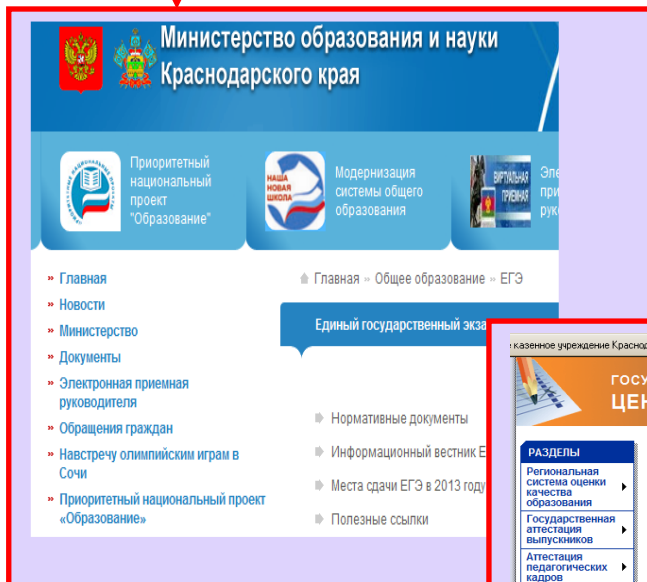

Телефоны
(861) 234-05-65, (861) 234-58-41

На сайтах можно найти полезную информацию:

www.ege.edu.ru – портал информационной поддержки ЕГЭ

www.mon.gov.ru – сайт Минобрнауки России

www.edukuban.ru - сайт министерства образования и науки

Краснодарского края

www.gas.kubannet.ru - сайт Центра

оценки качества образования

Куда обратиться,
чтобы
зарегистрироваться на
участие в ЕГЭ?

Информация о местах регистрации на сдачу ЕГЭ
опубликована на сайтах:

➤ Министерства
образования и науки
Краснодарского края
www.edukuban.ru

➤ Центра оценки
качества
образования
www.gas.kubannet.ru

Куда обратиться, чтобы ознакомиться с
заданиями по ЕГЭ?

Примерные экзаменационные задания по всем предметам за
период с 2004 по 2013 годы – **контрольно – измерительные
материалы** - публикуются на сайте федерального института
педагогических измерений: www.fipi.ru