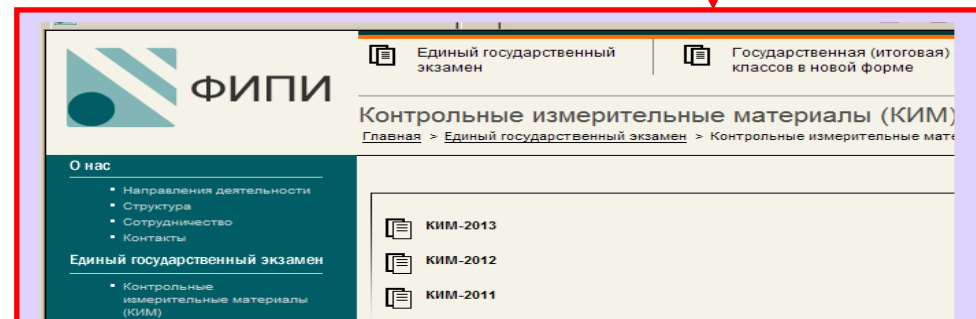

➤ Министерства
образования и науки
Краснодарского края
www.edukuban.ru

➤ Центра оценки
качества
образования
www.gas.kubannet.ru

Куда обратиться, чтобы ознакомиться с
заданиями по ЕГЭ?

Примерные экзаменационные задания по всем предметам за
период с 2004 по 2013 годы – **контрольно – измерительные
материалы** - публикуются на сайте федерального института
педагогических измерений: www.fipi.ru