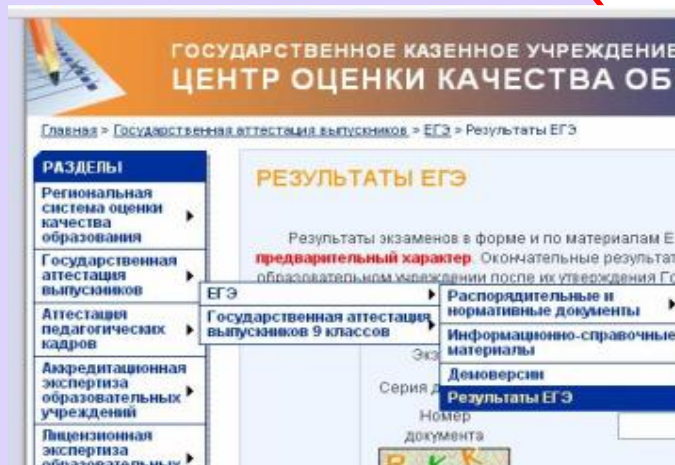

Куда обратиться, чтобы узнать результаты ЕГЭ?

В месте регистрации на ЕГЭ можно ознакомиться с утвержденными результатами ЕГЭ

В сети Интернет через информационный сайт ГКУ КК ЦОКО можно ознакомиться с утвержденными результатами ЕГЭ и с предварительными результатами ЕГЭ

Утвержденные результаты ЕГЭ выставляются на сайт в течение 1 дня с момента получения из Федерального центра тестирования и утверждения государственной экзаменационной комиссией Краснодарского края

Предварительные результаты ЕГЭ выставляются на сайт по каждому общеобразовательному предмету в течение 1 часа после получения этих результатов из Федерального центра тестирования

Для просмотра результата по ЕГЭ необходимо на сайте выбрать следующий **путь поиска информации:** Государственная аттестация выпускников/ ЕГЭ/ Результаты ЕГЭ. В соответствующих полях набрать свои паспортные данные и код с картинки